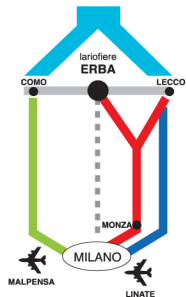

INVITO ALLA VISITA

## COME ARRIVARE

### In auto:

S.S.36 Milano-Lecco,  
uscita Erba e autostrada  
A9 per Como.  
Lariofiere è situato lungo  
la S.S.639  
Como-Lecco.

### In treno:

Da Milano Cadorna con  
Ferrovie Nord direzione  
Canzo-Asso.

- S.S. 639 CO-LC
- A9 MI-CO
- Ferrovie Nord
- Valassina
- S.S. 36

PER INFORMAZIONI: LARIOFIERE - Viale Resegone - ERBA  
fornitoreoffresi@lariofiere.com | +39 031 637301 | www.fornitoreoffresi.com